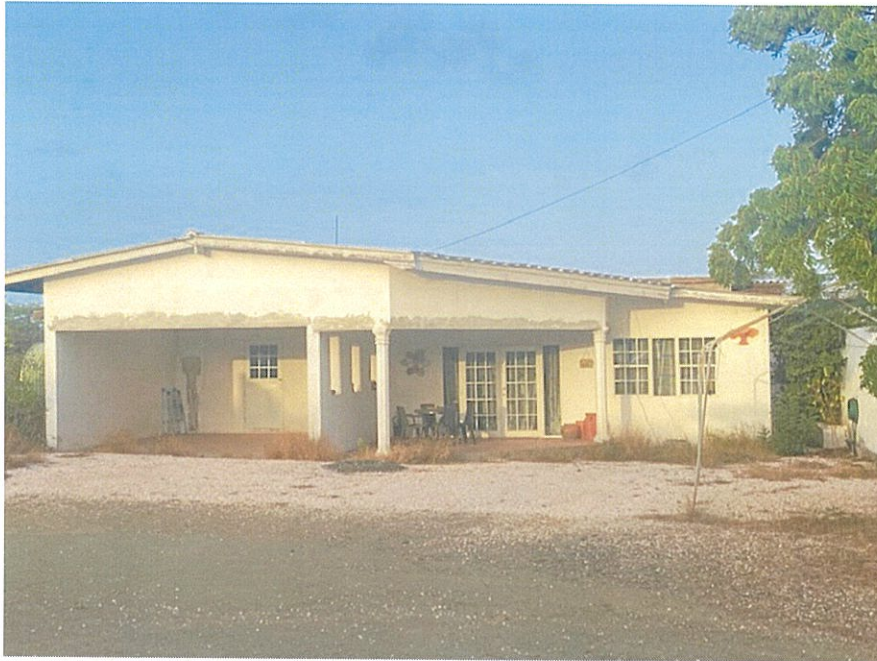

W- Huurder?

V- Ivy de Windt